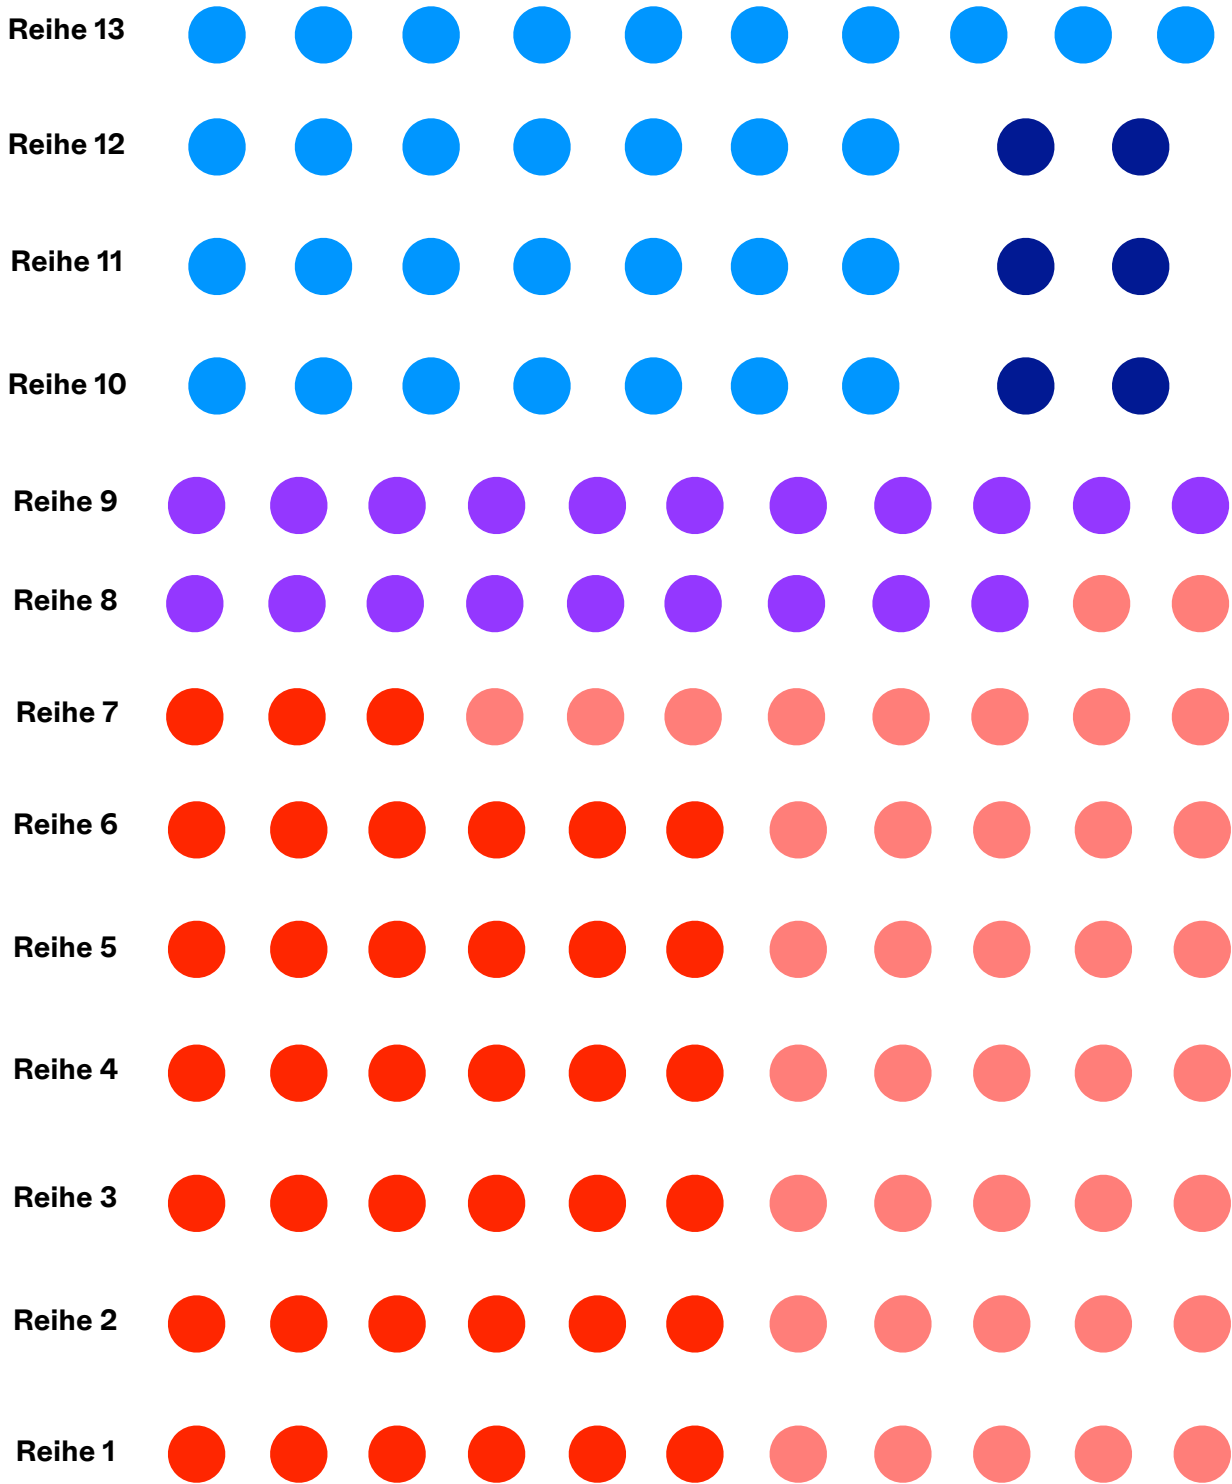

## **Legende**

-  **Violine 1 (Reihe 1-7)**
-  **Violine 2 (Reihe 1-8)**
-  **Viola (Reihe 8-9)**
-  **Violoncello (Reihe 10-13)**
-  **Kontrabass (Reihe 10-12)**
-  **Querflöte/Flöte (Reihe 14-17)**
-  **Oboe (Reihe 14-16)**
-  **Klarinette (Reihe 19-22)**
-  **Fagott (Reihe 19-21)**
-  **Kontrafagott (Reihe 22)**
-  **Blockflöte (Reihe 18)**
-  **Saxophon (Reihe 23)**
-  **Ukulele / Akkordeon (Reihe 18)**
-  **Xaphoon / Helikon (Reihe 23)**
-  **Horn (Reihe 24-25)**
-  **Trompete (Reihe 25-26)**
-  **Posaune (Reihe 26-27)**
-  **Tuba (Reihe 27)**

↑  
Voßstr.

**Podest Schlagwerk**

**Kleines Podest Posaune / Tuba**

Reihe 27

Reihe 26

Reihe 25

Reihe 24

Reihe 23

Reihe 22

Reihe 21

Reihe 20

Reihe 19

Reihe 18

Reihe 17

Reihe 16

Reihe 15

Reihe 14

←  
Ausgang  
Orchesterbereich

→  
Ausgang  
Orchesterbereich

**Dirigent  
& Solist**

↑ Eingang  
Orchesterbereich

↓ Leipziger Str.